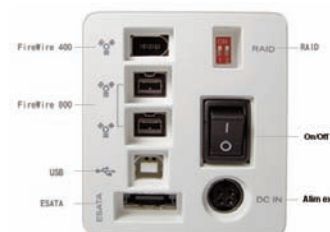

Caractéristiques du produit

Interface : USB2.0 + Firewire800 + Firewire 400 +eSATA	vitesse : USB2.0 : 480 Mbs	FW800: 800 Mbs	eSATA : 3Gbs
références SQP : 2TB (2x1TB)	: RD12-2T		
3TB (2x1,5TB)	: RD12-3T		
4TB (2x2TB)	: RD12-4T		
6TB (2x3TB)	: RD12-6T		

Des micro-switch permettent simplement la configuration des disques : mode JBOD (pas de RAID, les deux disques sont indépendant/ 2 volumes), RAID 0 (Striping, la somme des deux disques est utilisée), RAID 1 (Mirroring, le contenu d'un disque est recopié sur l'autre).
Affichage d'activité et de configuration des disques.

Dimensions : 126 x 138 x 213 mm

Compatibilité OS : Version la plus récente de Windows® XP, Windows Vista® ou Windows 7/Mac OS X 10.5 ou 10.6

Contenu du carton : Disque dur externe, Câble , Guide d'installation rapide, bloc d'alimentation,

Température de fonctionnement : De 5 °C à 35 °C   Température à l'arrêt : -20 °C à 65 °C

Garantie standard : 2 ans retour atelier

Garantie optionnelle* : 3 ans contrat en sus pour un échange sur site
référence contrat service : RD12-service

capacité maxi

6TB

interfaces
U S B
FireWire
e S A T A

garantie
2ans
3ans*

format
bureau